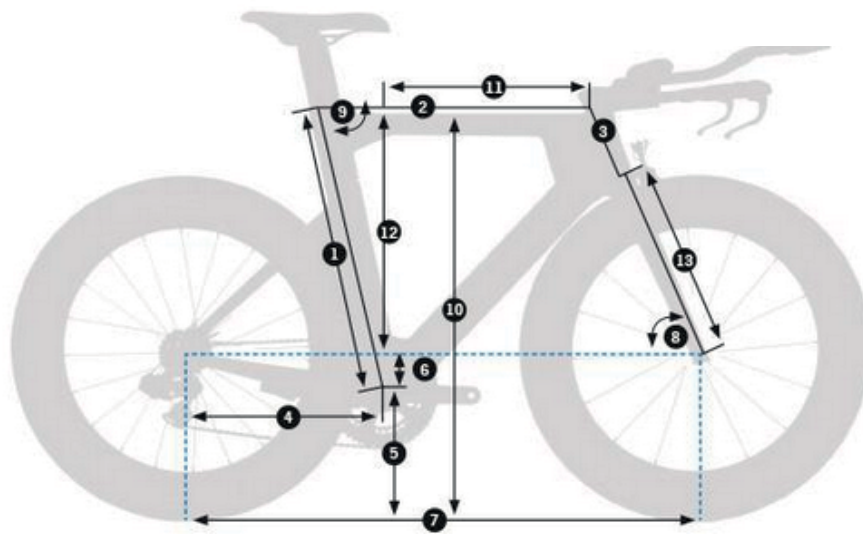

# GEOMETRY AND ERGONOMICS

SIZE	XS	S	M	L
1 - SEAT TUBE (C-T)	520	550	575	610
2 - TOP TUBE (EFF)	470	503	539	577
3 - HEAD TUBE	92	120	139	169
4 - CHAINSTAY		405		
5 - BB HEIGHT		266		
6 - BB DROP		73		
7 - WHEELBASE	989	1002	1010	1044
8 - HEAD ANGLE	70,5°	71°	73°	73°
9 - SEAT ANGLE	78°	78°	78°	77°
10 - STANDOVER	749	777	802	835
11 - REACH	365	392	419	443
12 - STACK	495	523	551	580
13 - FORK LENGTH		375		

SIZE	CRANK	STEM	HANDLEBAR
XS	165	90	410
S	170	100	410
M	170	100	410
L	172	110	410

HEIGHT ( CM )	HEIGHT ( IN )	SIZE
153-162	60-64	XS
163-174	64-69	S
175-185	69-73	M
185-195	73-77	L

\* Ordu M20 Handlebar 400mm for all Sizes. Ordu M30 Handlebar 400mm Size S. Ordu M10-ltd handlebar 410mm. Ordu M30 Crank 172,5mm.

\* Estimated measurements